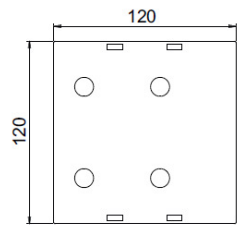

VOLKSPERGOLA

BREITE (cm)

QUERSCHNITT

AUSKRAGUNG (cm)

**FUßPLATTEN INNEN
- OPTION**

**FUßPLATTEN AUßEN
- STANDARD**

EDELSTAHL UNLACKIERT

LAMELLEN - QUERSCHNITT

PFOSTEN-QUERSCHNITT