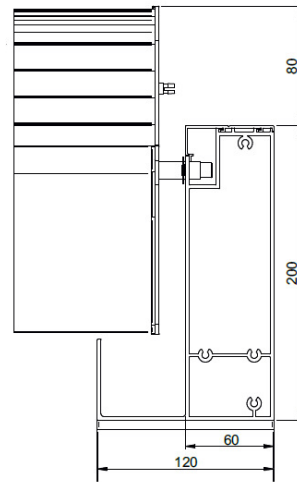

VOLKSPERGOLA

BREITE (cm)

QUERSCHNITT

AUSKRAGUNG (cm)

**FUßPLATTEN INNEN
- OPTION**

**FUßPLATTEN AUßEN
- STANDARD**

EDELSTAHL UNLACKIERT

LAMELLEN - QUERSCHNITT

PFOSTEN-QUERSCHNITT