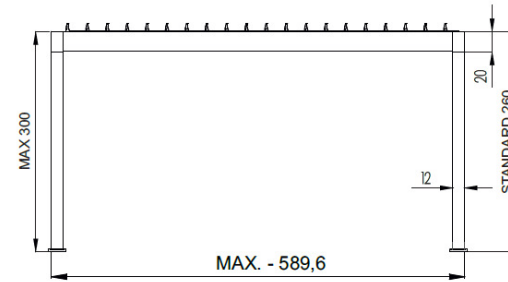

VOLKSPERGOLA

BREITE (cm)

QUERSCHNITT

AUSKRAGUNG (cm)

**FUßPLATTEN INNEN
- OPTION**

**FUßPLATTEN AUßEN
- STANDARD**

EDELSTAHL UNLACKIERT

LAMELLEN - QUERSCHNITT