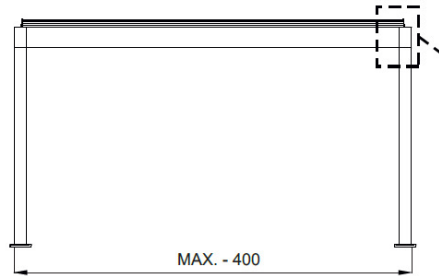

VOLKSPERGOLA

BREITE (cm)

QUERSCHNITT

AUSKRAGUNG (cm)

**FUßPLATTEN INNEN
- OPTION**

**FUßPLATTEN AUßEN
- STANDARD**

EDELSTAHL UNLACKIERT

LAMELLEN - QUERSCHNITT