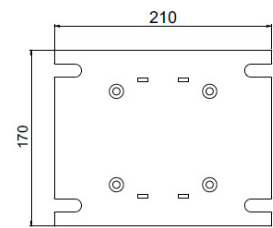

VOLKSPERGOLA

BREITE (cm)

QUERSCHNITT

AUSKRAGUNG (cm)

**FUßPLATTEN INNEN
- OPTION**

**FUßPLATTEN AUßEN
- STANDARD**

EDELSTAHL UNLACKIERT

LAMELLEN - QUERSCHNITT

PFOSTEN-QUERSCHNITT