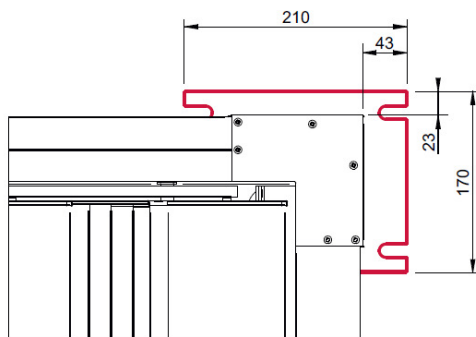

VOLKSPERGOLA

BREITE (cm)

QUERSCHNITT

AUSKRAGUNG (cm)

**FUßPLATTEN INNEN
- OPTION**

**FUßPLATTEN AUßEN
- STANDARD**

EDELSTAHL UNLACKIERT

LAMELLEN - QUERSCHNITT

PFOSTEN-QUERSCHNITT